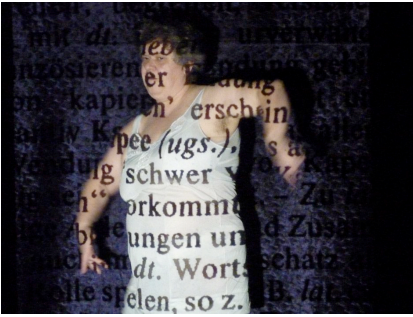

Postkartengrüsse aus der Basis

Simon Chen

An_lili

Dorothea Rust

Katja Schenker

Californium 248

Muda Mathis und Sus Zwick

Franz Gratwohl

Cornelia Huber

Isa Wiss

Fotos: Anne Nelson